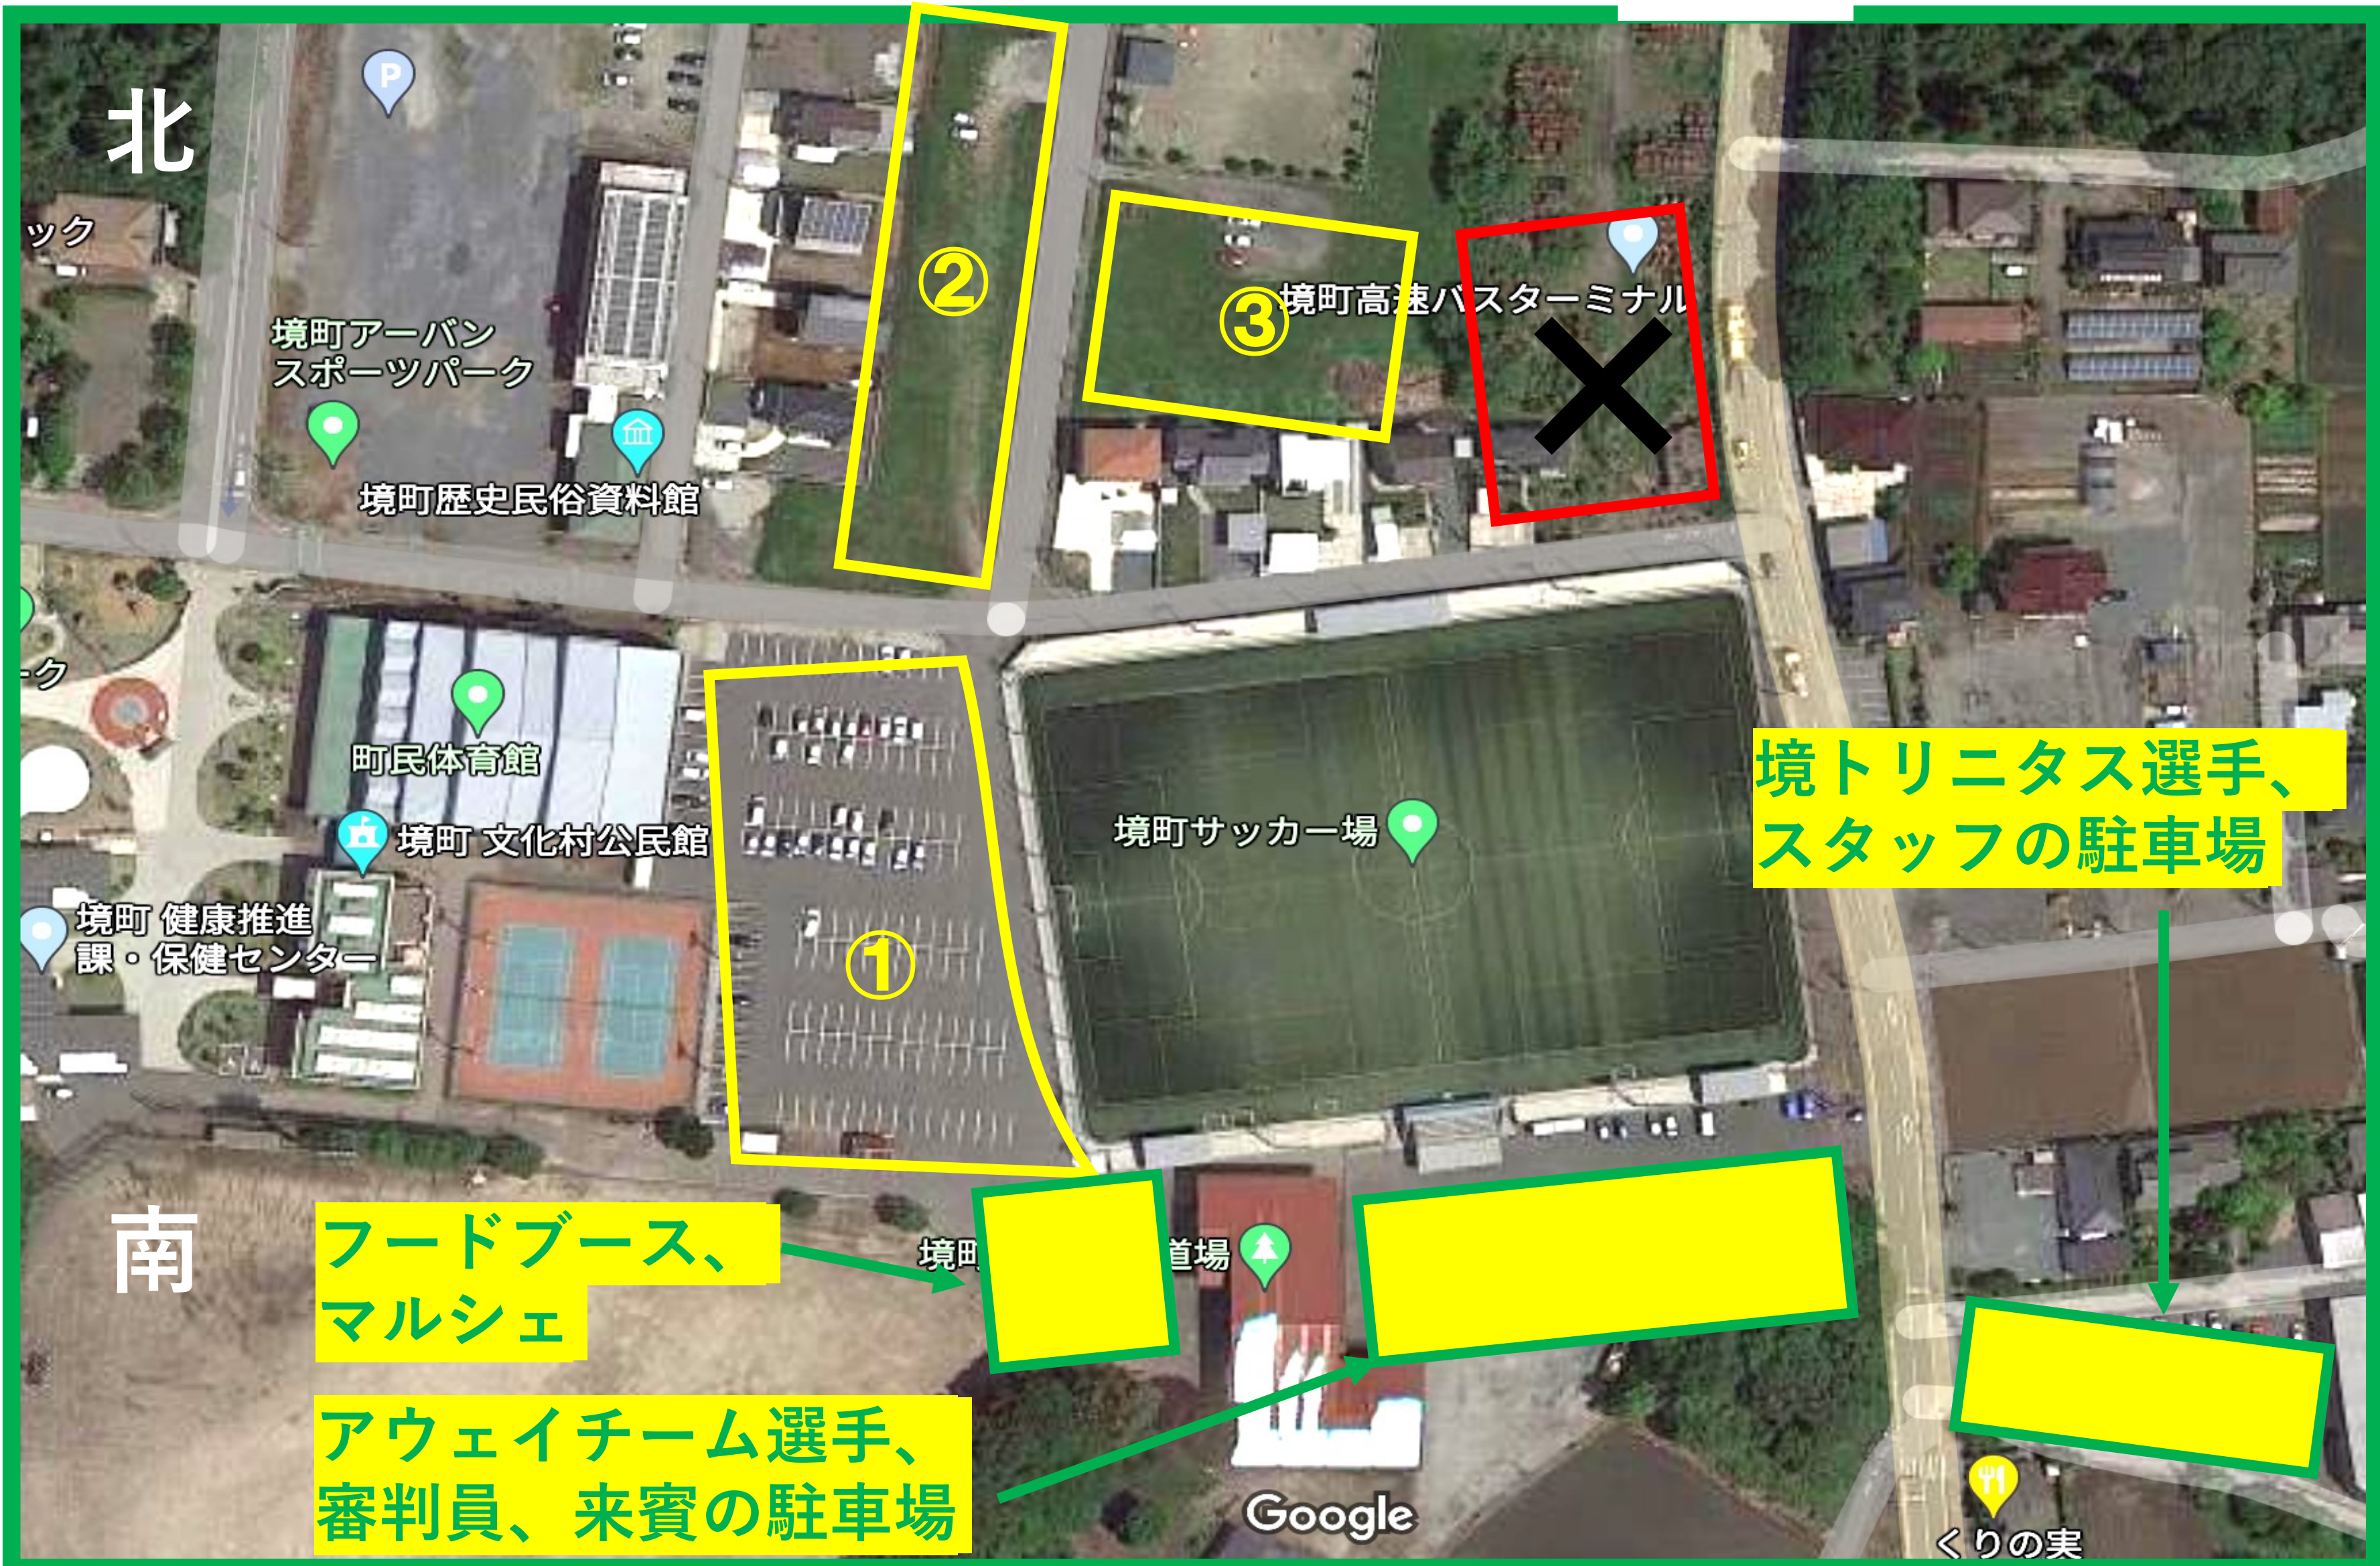

第57回関東サッカーリーグ前期第2節 境町サッカー場 周辺 レイアウト案内

×

境トリニタス選手、
スタッフの駐車場

フードブース、
マルシェ

アウェイチーム選手、
審判員、来賓の駐車場

お客様駐車場

※黄色枠①②③の場所に駐車をお願いします
※赤枠・緑枠の場所には駐車はできません